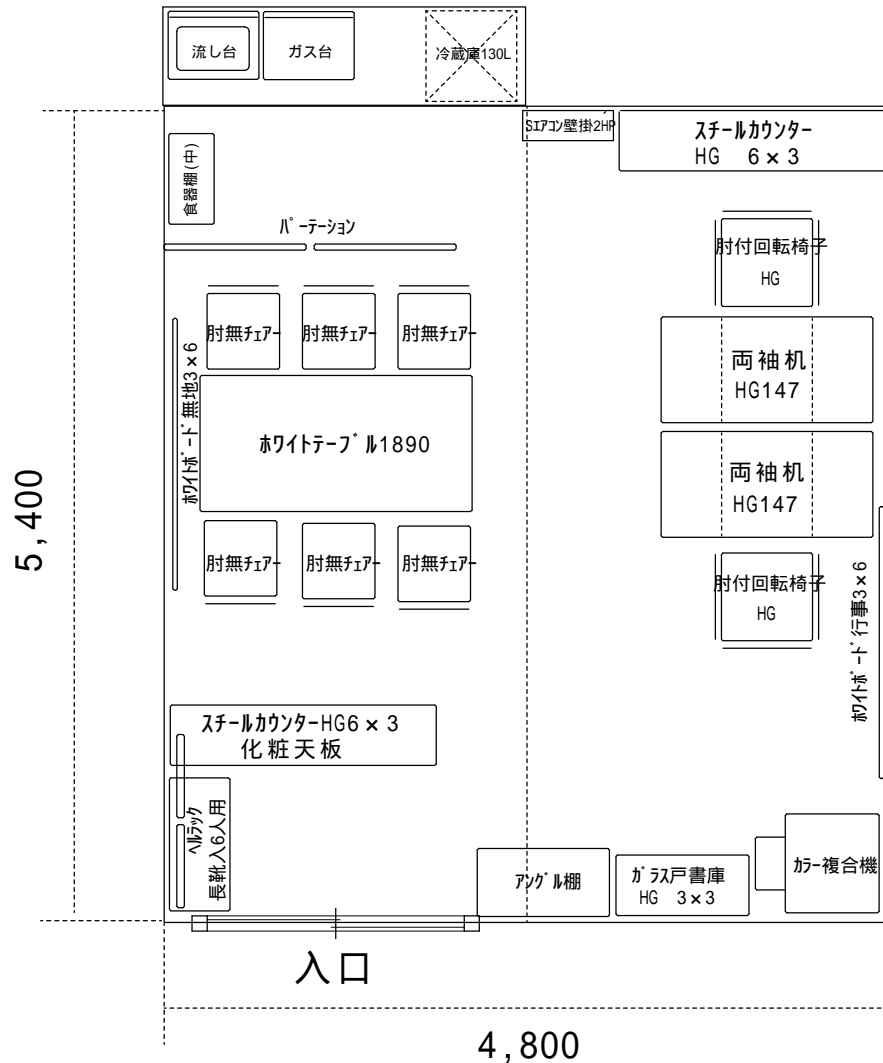

[5,400 × 4,800] 2連棟平屋

【デスク】

- 両袖机HG147 2台
- 肘付回転椅子HG 2台

【収納庫・他備品】

- ガラス戸書庫HG3×3 1台
- スチールカウンターHG6×3 2台
- 化粧天板6×3 1台
- アングル棚 1台
- 長靴入6人用 1台
- ヘルラック2人用 2台
- 食器棚(中) 1台
- 流し台 1台
- ガス台 1台
- ガスコンロ2口LPG 1台
- 消火器10型 1本

【電化製品】

- オーブンレンジ 1台
 - ポット2.2L 1台
 - 冷蔵庫130L 1台
 - 掃除機 1台
 - セラミックエアコン壁掛2HP 1台
- [単相200V]

【OA機器】

- カー複合機 1台

【ミーティングスペース】

- ホワイトテーブル1890 1台
- 肘無チェア 6台
- パーテーション940×1830 2台

【壁掛ホワイトボード】

- ホワイトボード 行事3×6 1台
- ホワイトボード 無地3×6 1台