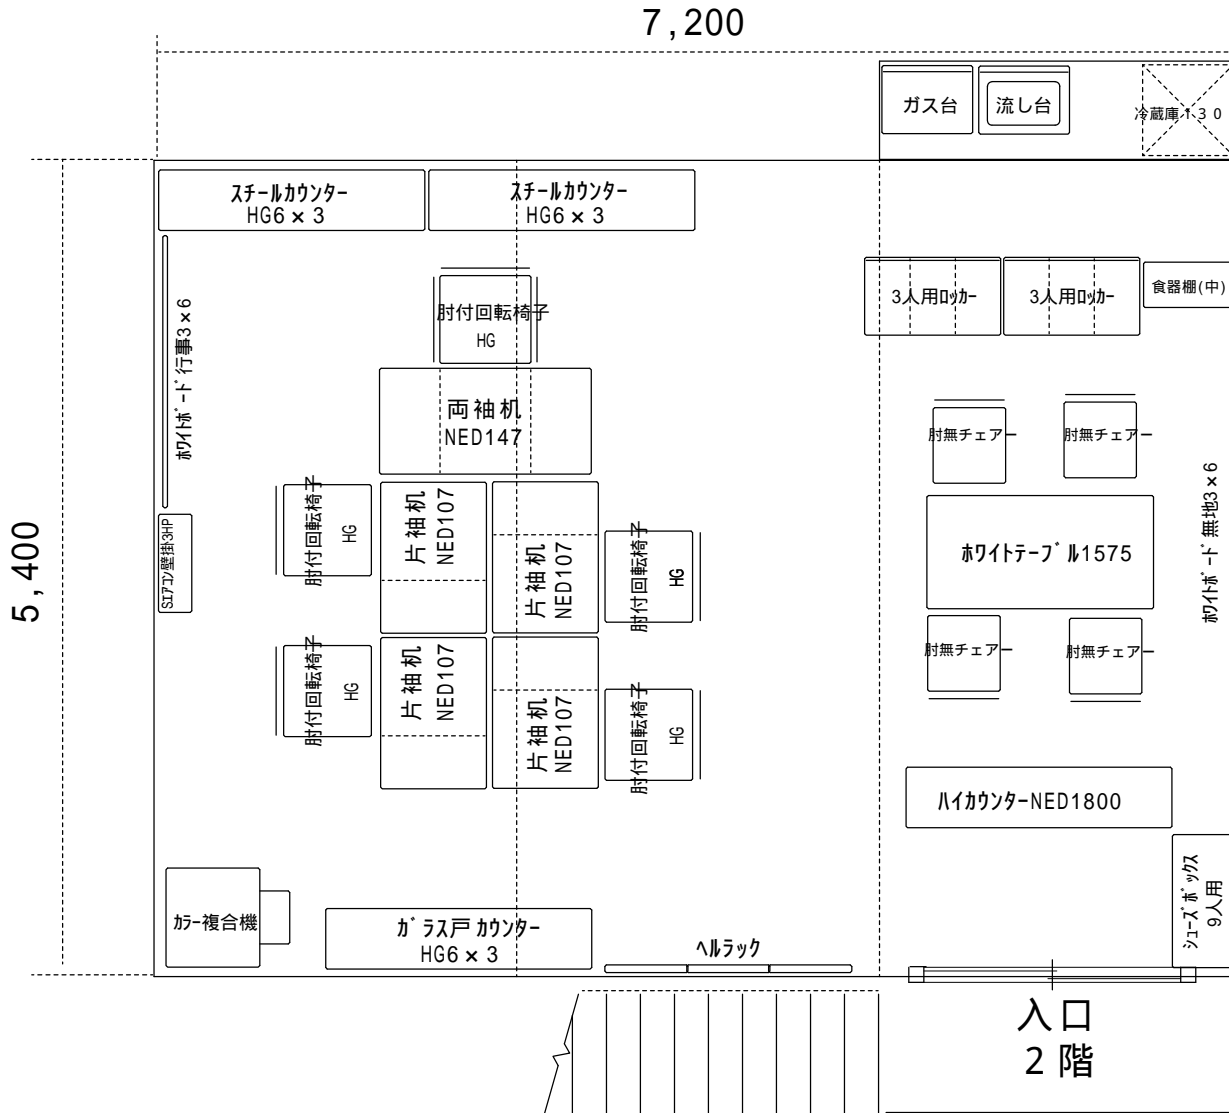

[5,400 × 7,200] 3連棟 2F
3連棟平屋と同様のレイアウト可能

【デスク】

- 片袖机NED107 . . . 4台
- 両袖机NED147 . . . 1台
- 肘無回転椅子HG . . . 4台
- 肘付回転椅子HG . . . 1台

【収納庫】

- スチールカウンター-HG6 × 3 . . . 2台
- ガラスカウンター-HG6 × 3 . . . 1台
- 3人用ロッカー 2台
- ハイカウンター-NED1800 . . . 1台
- シューズボックス9人用 . . . 1台

【ミーティングスペース】

- ホワイトテーブル1575 . . . 1台
- 肘無チェア 4台

【壁掛ホワイトボード】

- ホワイトボード 行事3 × 6 . . . 1台
- ホワイトボード 無地3 × 6 . . . 1台

【電化製品】

- オープンレンジ 1台
- ポット2.2L 1台
- 冷蔵庫130L 1台
- セラレートエアコン壁掛3HP[単相200V] . . . 1台

【他備品】

- 食器棚(中) 1台
- 流し台 1台
- ガス台 1台
- ガスコンロ2口LPG . . . 1台
- ヘルラック2人用 . . . 3ヶ
- 消火器10型 1台