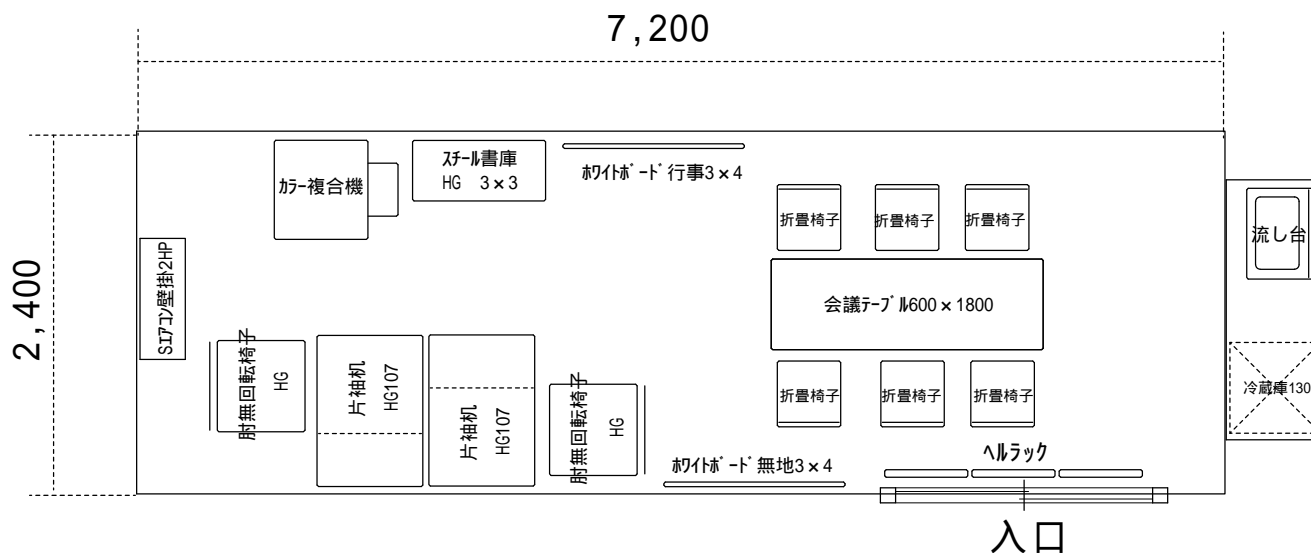

# [7,200 × 2,400] 単体平屋

## 【デスク・収納庫・他備品】

片袖机HG107	・ ・ ・ ・ ・	2台
肘無回転椅子HG	・ ・ ・ ・ ・	2台
スチール書庫HG3 × 3	・ ・ ・ ・ ・	1台
会議テーブル600 × 1800	・ ・ ・ ・ ・	1台
折畳椅子	・ ・ ・ ・ ・	6台
机付ボード 行事3 × 4	・ ・ ・ ・ ・	1台
机付ボード 無地3 × 4	・ ・ ・ ・ ・	1台
流し台	・ ・ ・ ・ ・	1台
ヘルラック2人用	・ ・ ・ ・ ・	3ヶ
消火器10型	・ ・ ・ ・ ・	1本